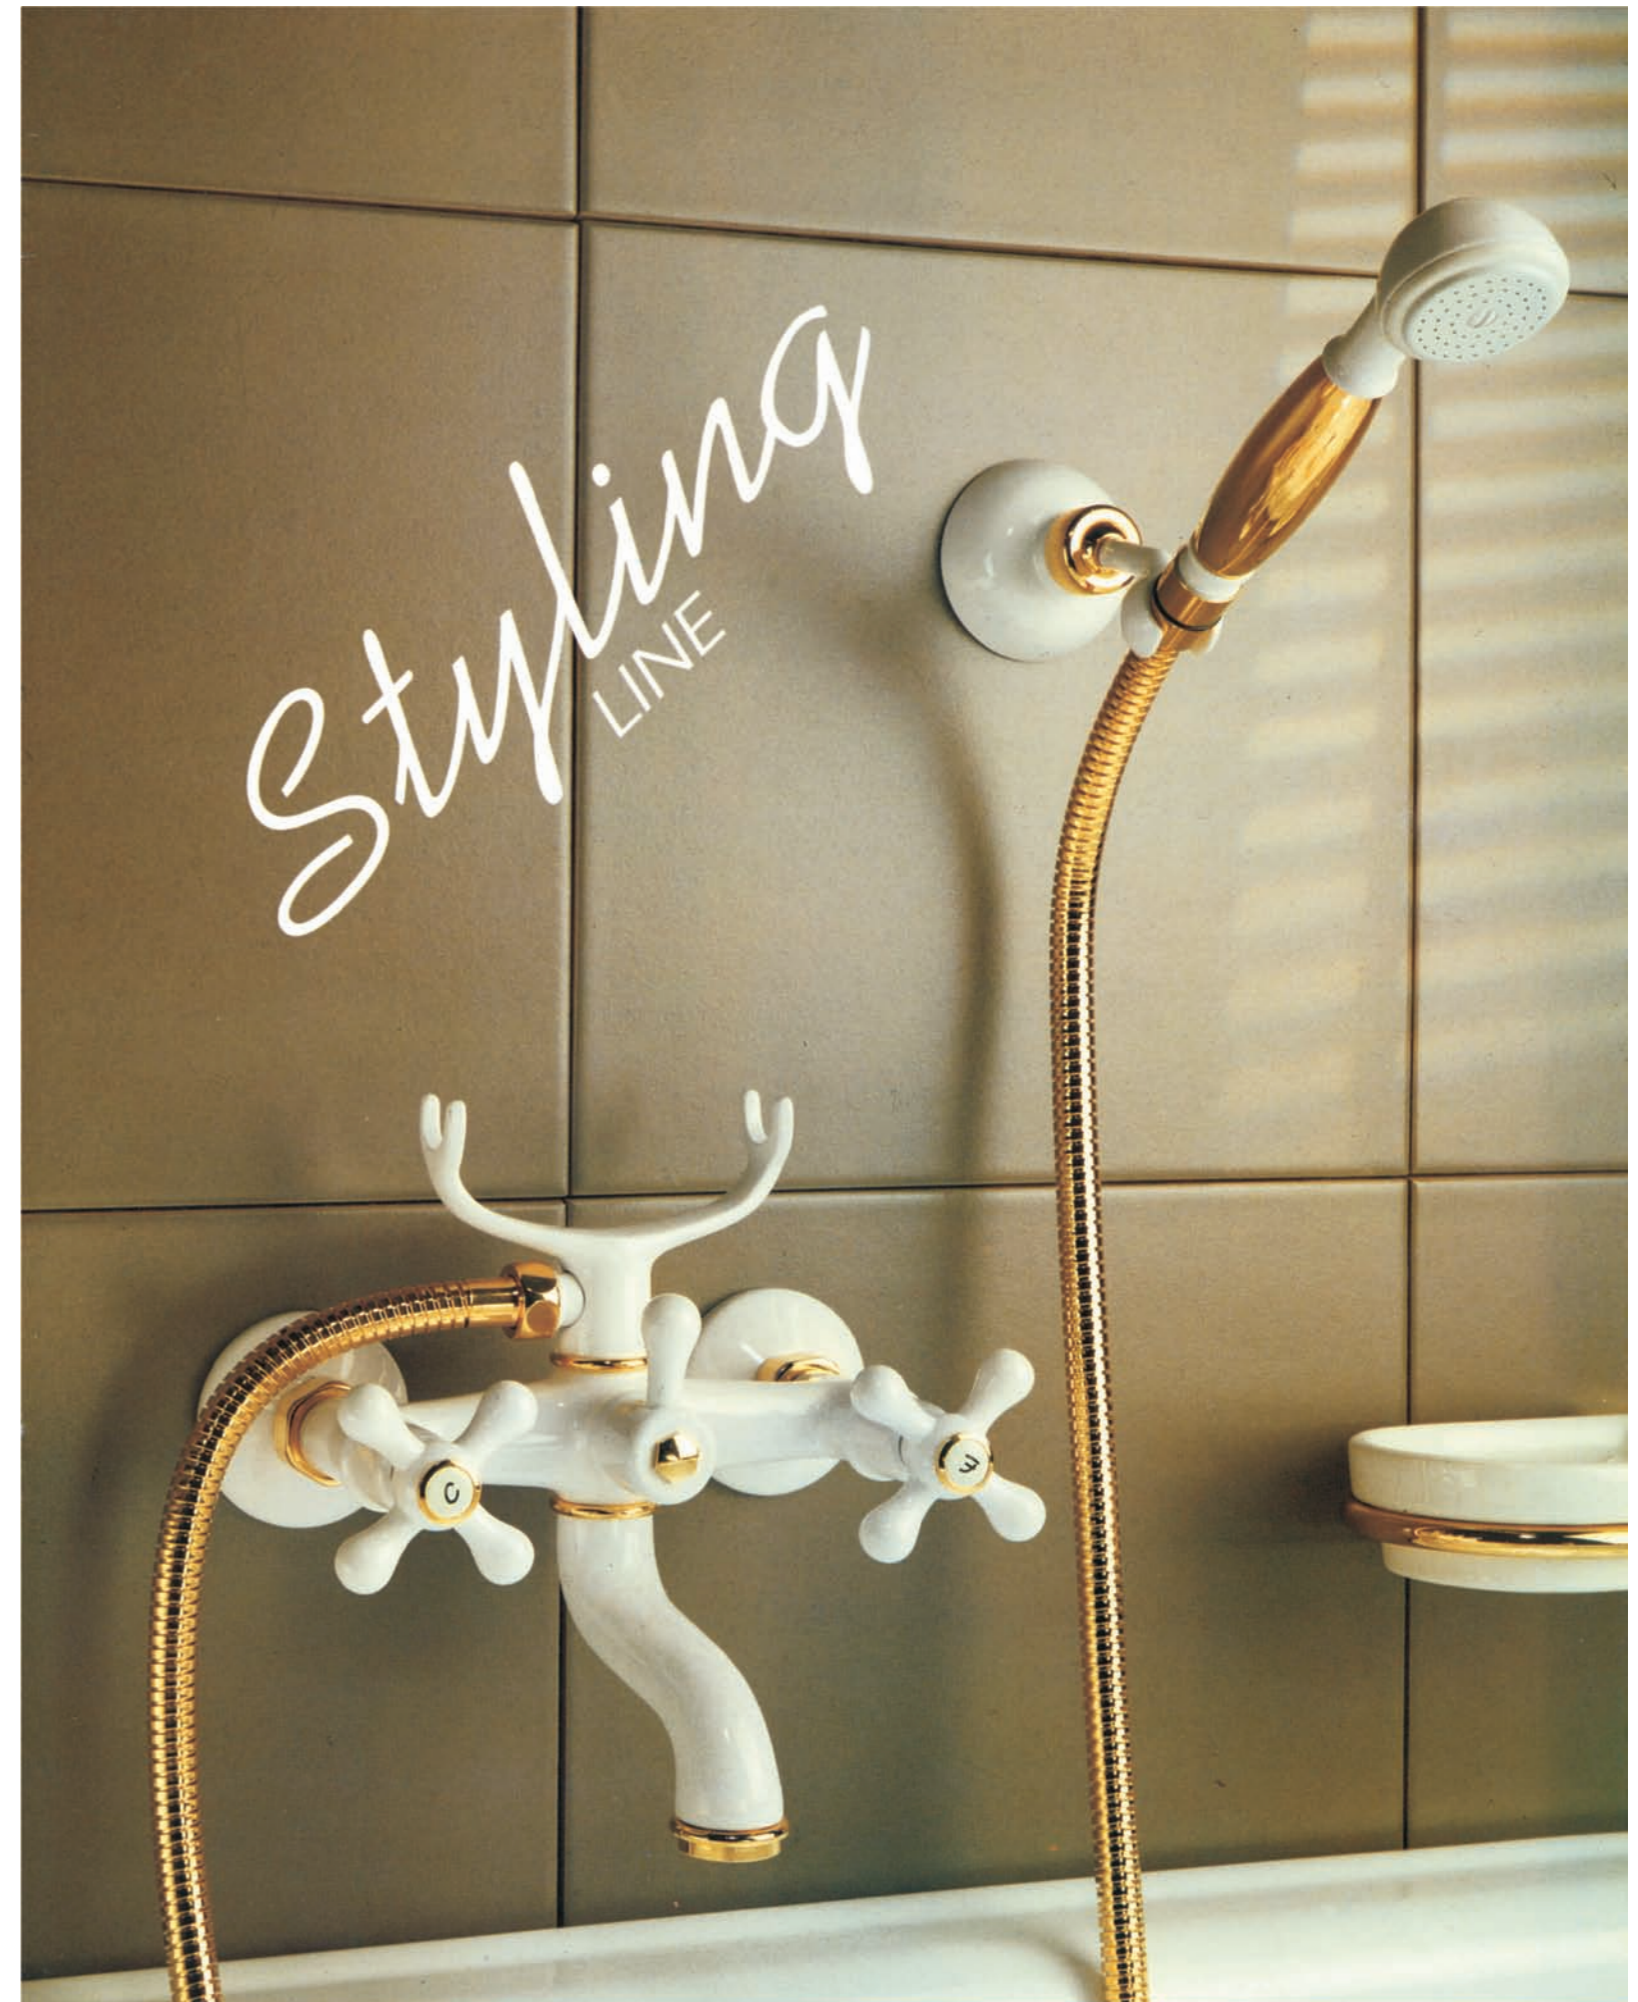

L. Magistro
RUBINETTERIE NOVARESÌ